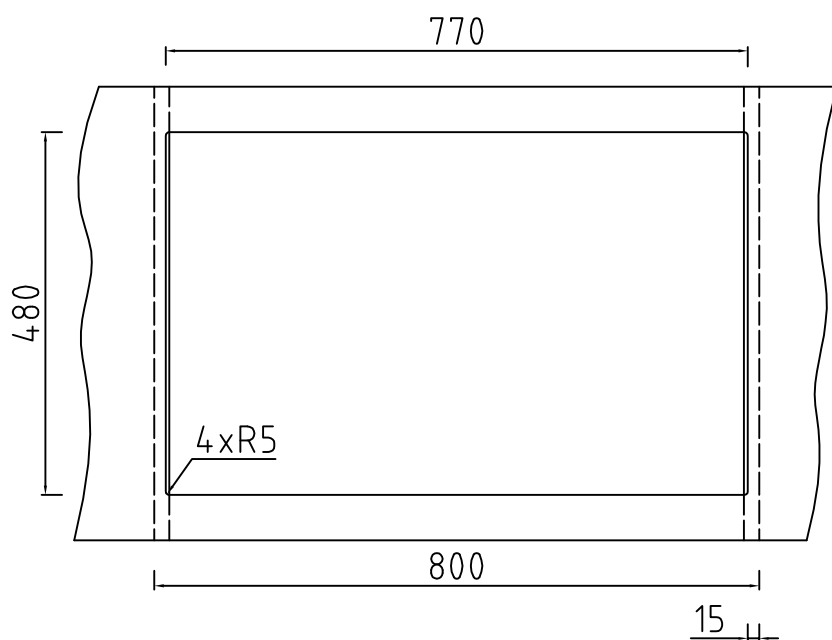

Mera 80 køkkenvask

Udskæringsmål

Varenr.: 11085

VVS-nr.: 682493146

Min. skabsbredde:

800 mm

UDSKÆRINGSMÅL
AUSSPARUNG
CUTOUT

Nedfældning
Einbau
Normal installation

LAVABO®

Vi anbefaler, på grund af materialemæssige tolerancer på +/- 1,5 %, at foretage udskæringen baseret på den leverede vask.