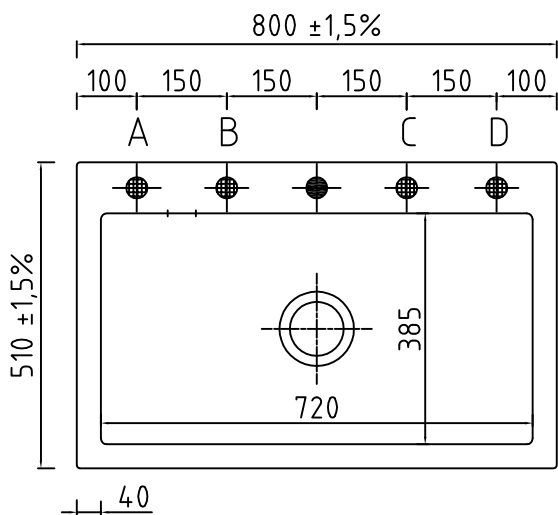

Mera 80 køkkenvask

Udskæringsmål

Varenr.: 11085

VVS-nr.: 682493146

Min. skabsbredde:

800 mm

UDSKÆRINGSMÅL
AUSSPARUNG
CUTOUT

Nedfældning
Einbau
Normal installation

LAVABO®

Vi anbefaler, på grund af materialemæssige tolerancer på +/- 1,5 %, at foretage udskæringen baseret på den leverede vask.