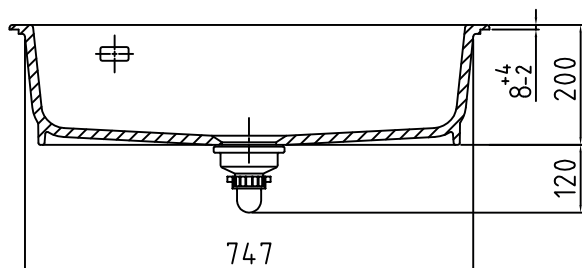

Mera 80 køkkenvask

Udskæringsmål

Varenr.: 11085

VVS-nr.: 682493146

Min. skabsbredde:

800 mm

UDSKÆRINGSMÅL
AUSSPARUNG
CUTOUT

Nedfældning
Einbau
Normal installation

LAVABO®

Vi anbefaler, på grund af materialemæssige tolerancer på +/- 1,5 %, at foretage udskæringen baseret på den leverede vask.